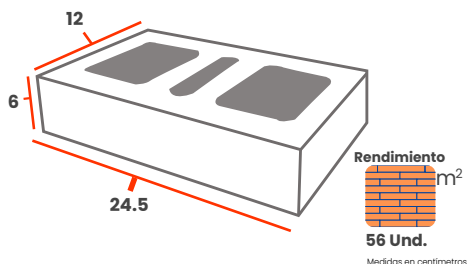

Medidas en centímetros

COCOA

24.5

KG 3.3

ARENA  
MATIZADO ★

KG 3.3

★ Diferente matices del productos

Datos de Contacto: