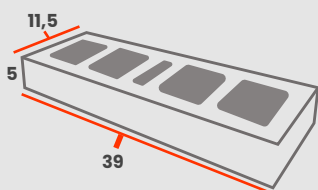

# Ladrillos Prensados Gran Formato

**ROJO**

**KG 3.3**

**TIERRA**

**KG 3.3**

**Rendimiento**

**41,6 Und.**

Medidas en centímetros