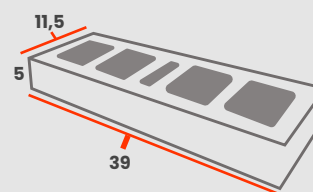

LADRILLERA
PRISMA S.A.S.

La grandeza
de lo simple

Ladrillos Prensados Gran Formato

Ladrillos Prensados Livianos

ROJO

KG 2.3

TIERRA

KG 2.3

COCOA

KG 2.3

ARENA
MATIZADO ★

KG 2.3

ROJO

KG 3.3

TIERRA

KG 3.3

Rendimiento

41,6 Und.

Medidas en centímetros

COCOA

24.5

KG 3.3

ARENA
MATIZADO ★

KG 3.3

★ Diferente matices del productos

Datos de Contacto:

Centro Empresarial Paseo Real
Calle 121 No 6 -46 Oficina 236
Bogotá Colombia

PBX: +601 2251094
+601 3114270
+601 7640701
Celular : +57 3105661063

dicomercial@ladrilleraprisma.com

www.ladrilleraprisma.com

www.ladrilleraprisma.com