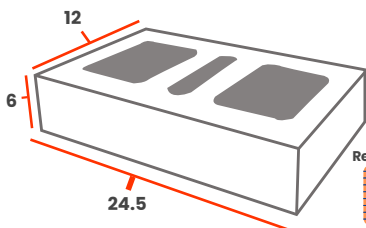

**KG 2.3**

Rendimiento  
m<sup>2</sup>  
**56 Und.**

Medidas en centímetros

Datos de Contacto:

Centro Empresarial Paseo Real  
Calle 121 No 6 -46 Oficina 236  
Bogotá Colombia

PBX: +601 2251094  
+601 3114270  
+601 7640701  
Celular : +57 3105661063